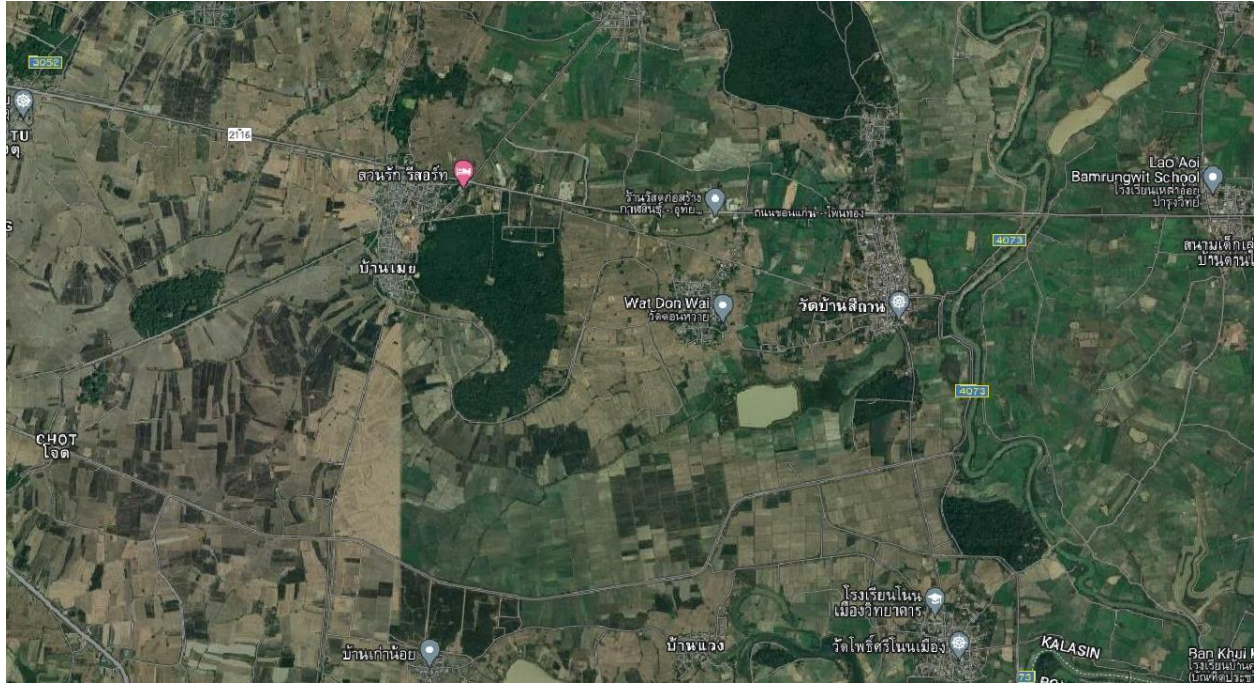

แผนที่เทศบาลตำบลดงลิง

๒ นำภาพหน้าจอการเข้าใช้โปรแกรมระบบสารสนเทศภูมิศาสตร์ (LTAX GIS) ของกรมส่งเสริมการปกครองท้องถิ่นหรือโปรแกรมอื่นมาแสดง