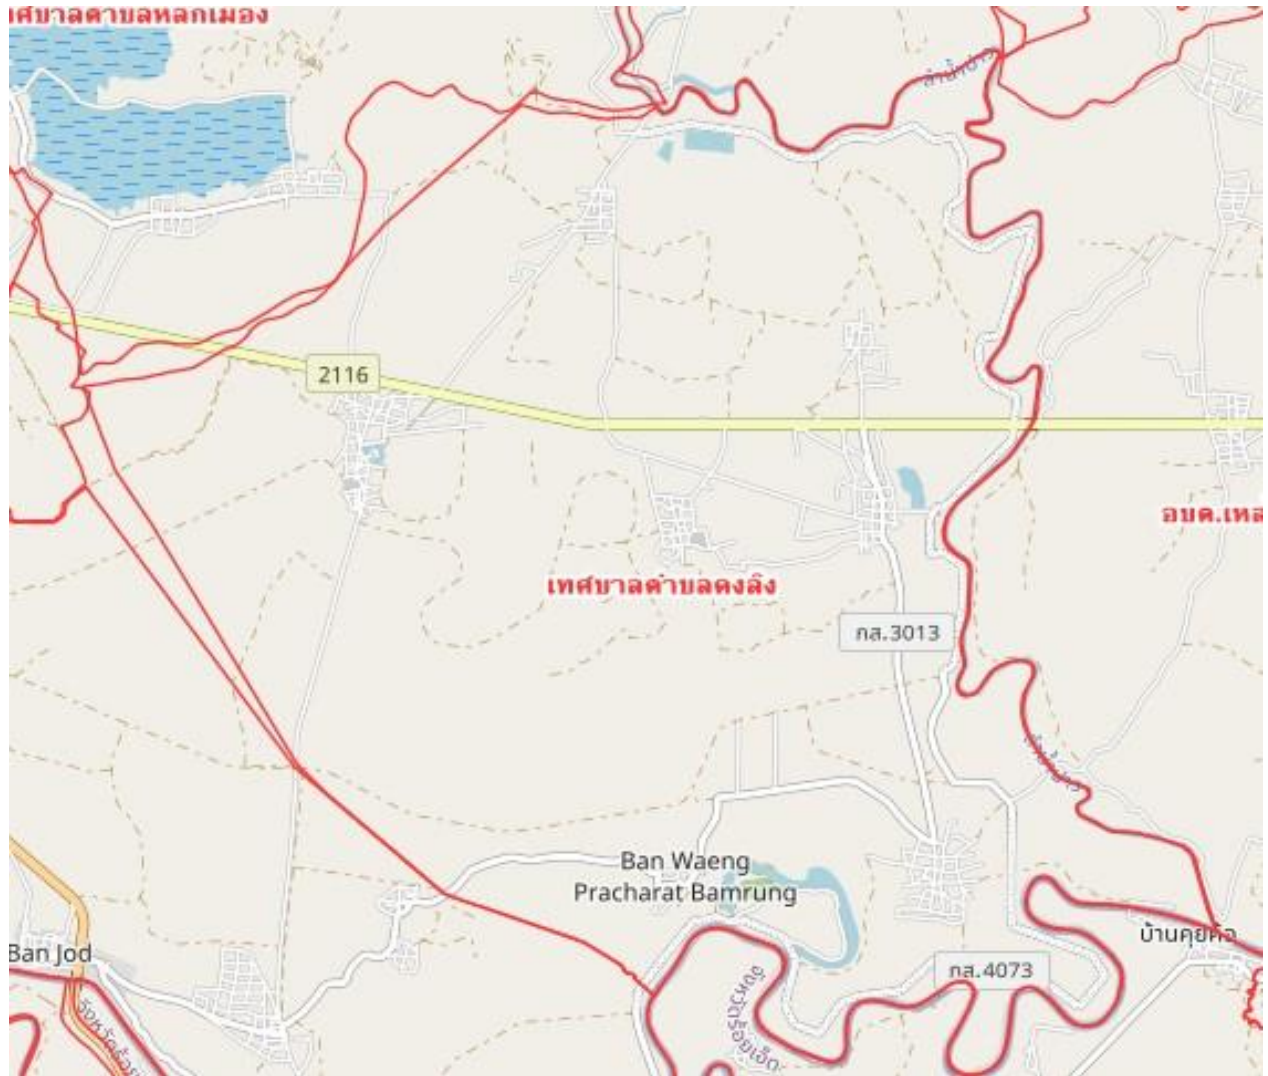

แผนที่เทศบาลตำบลดงลิง

๒ นำภาพหน้าจอการเข้าใช้โปรแกรมระบบสารสนเทศภูมิศาสตร์ (LTAX GIS) ของกรมส่งเสริมการปกครองท้องถิ่นหรือโปรแกรมอื่นมาแสดง